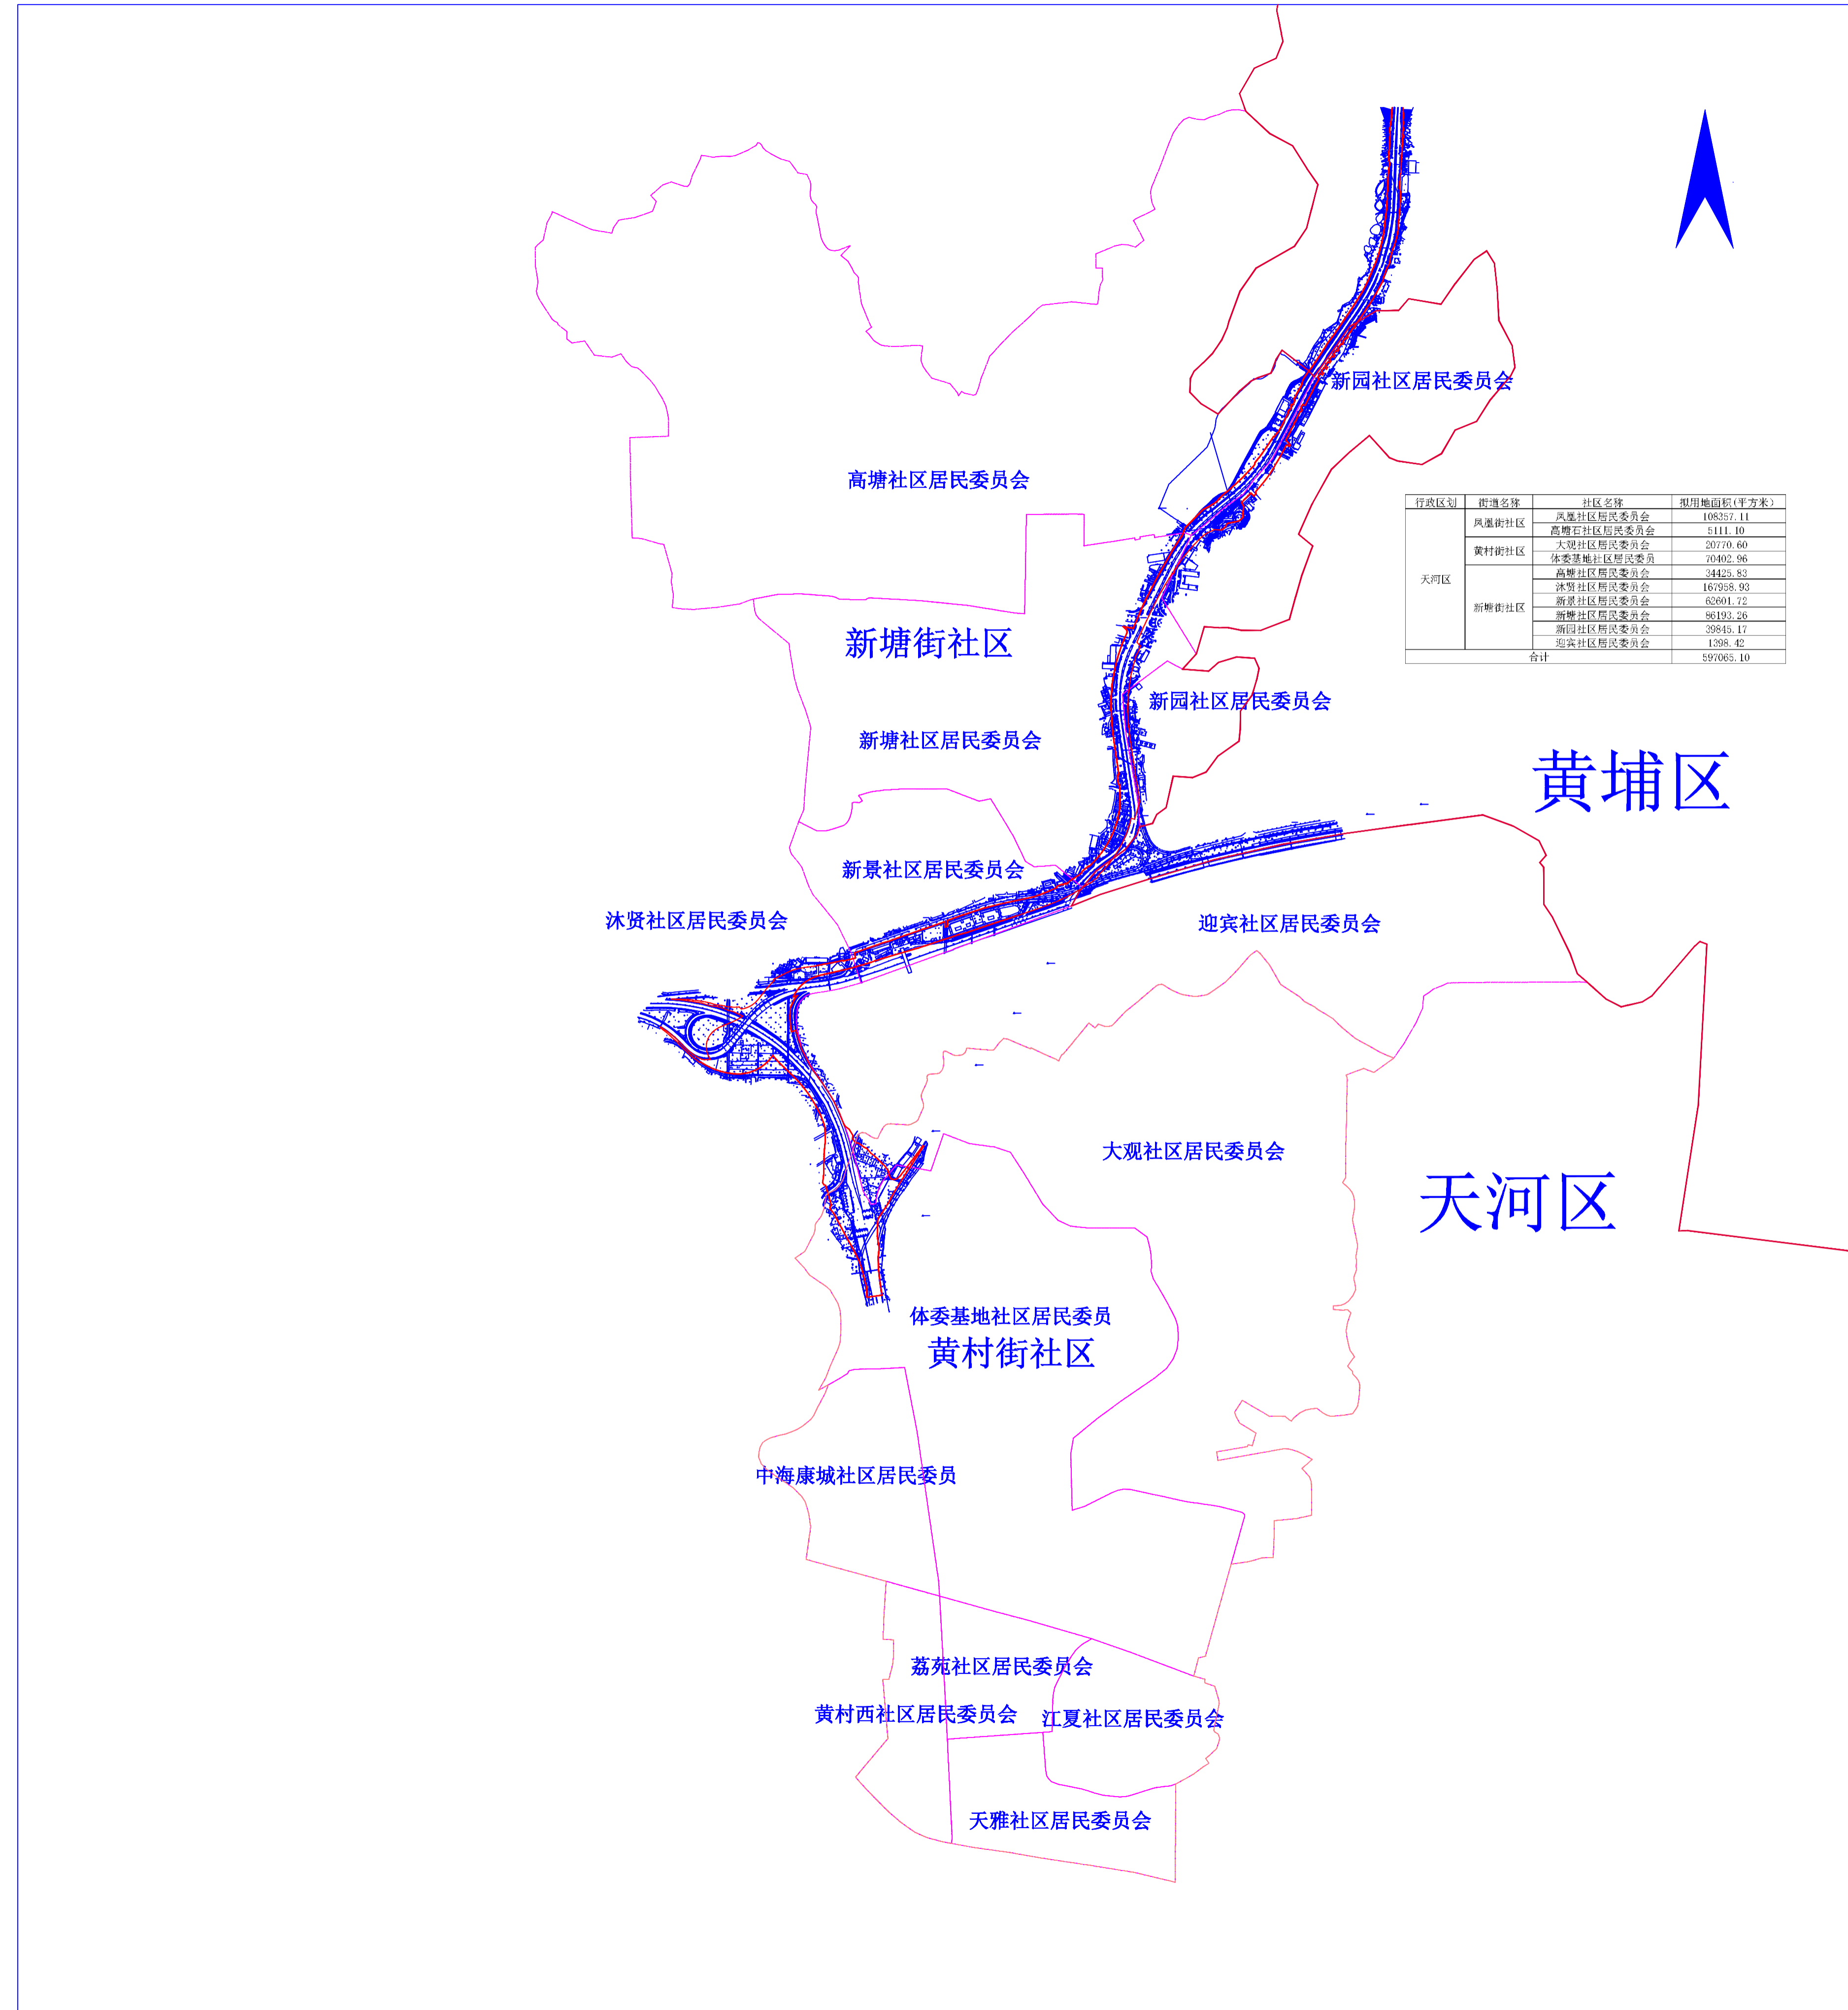

广州新白云国际机场第二高速公路南段工程天河区征地预公告附图

1:10000