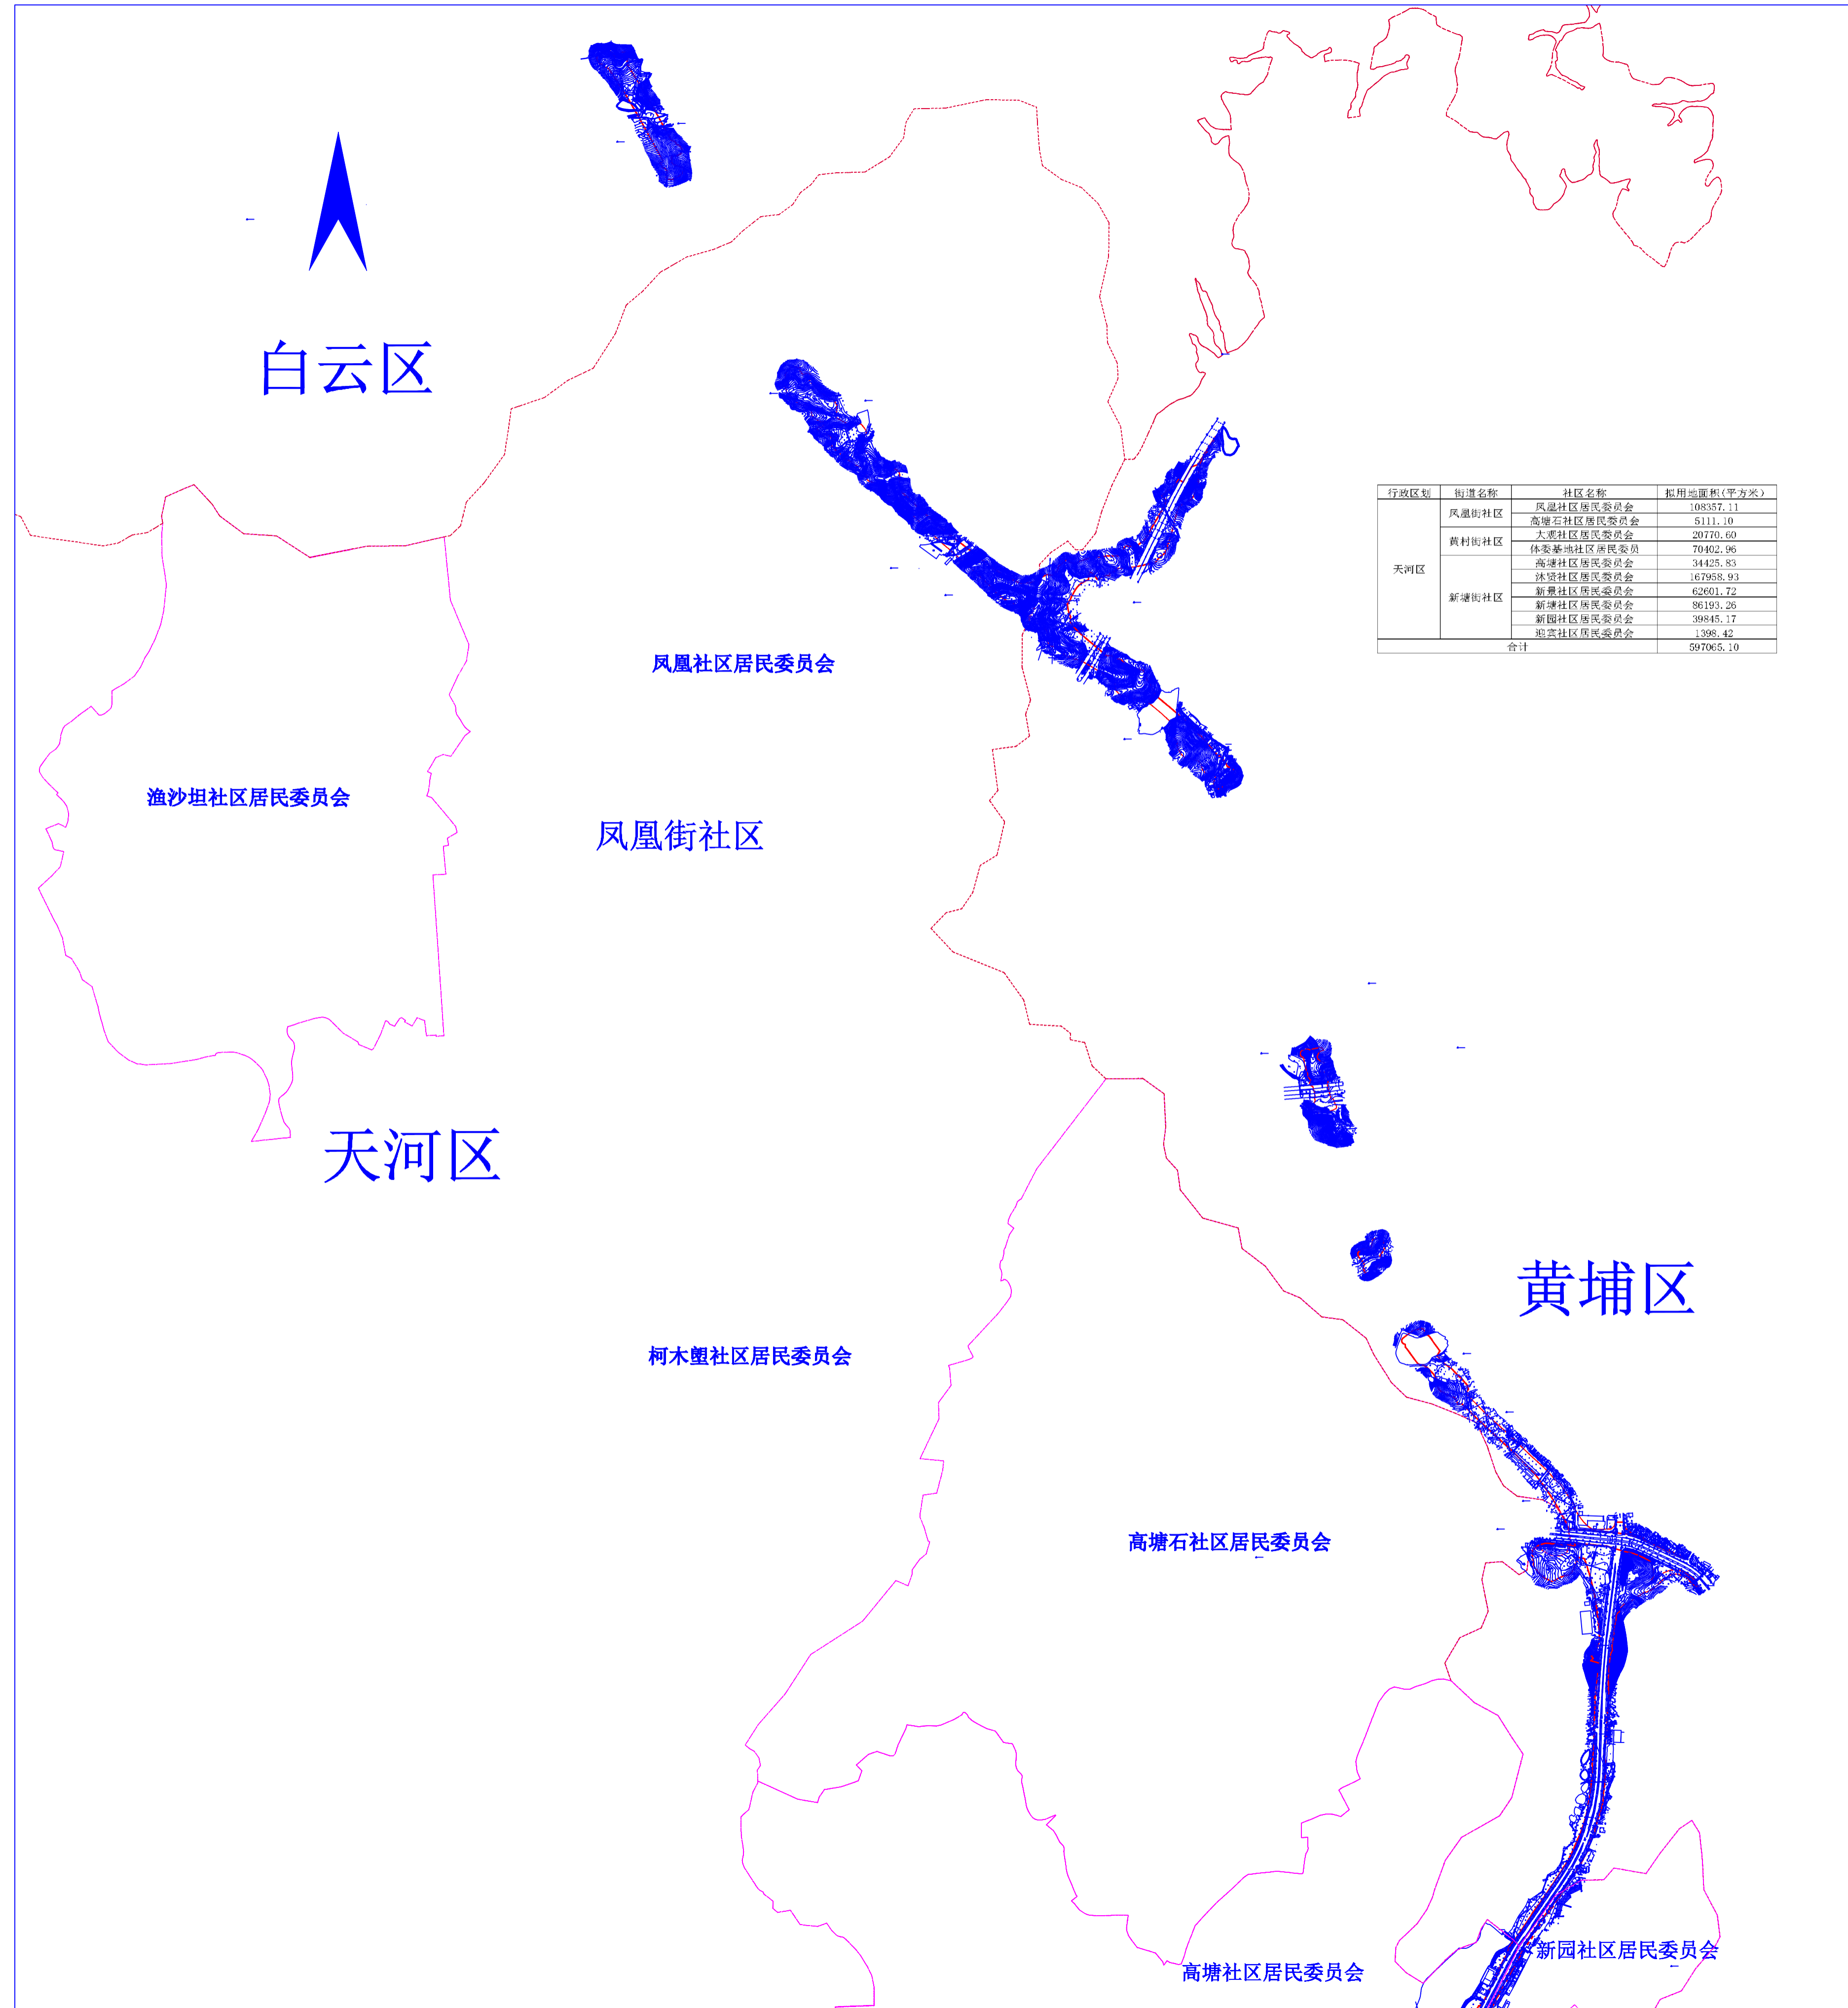

# 广州新白云国际机场第二高速公路南段工程天河区征地预告附图

1:10000